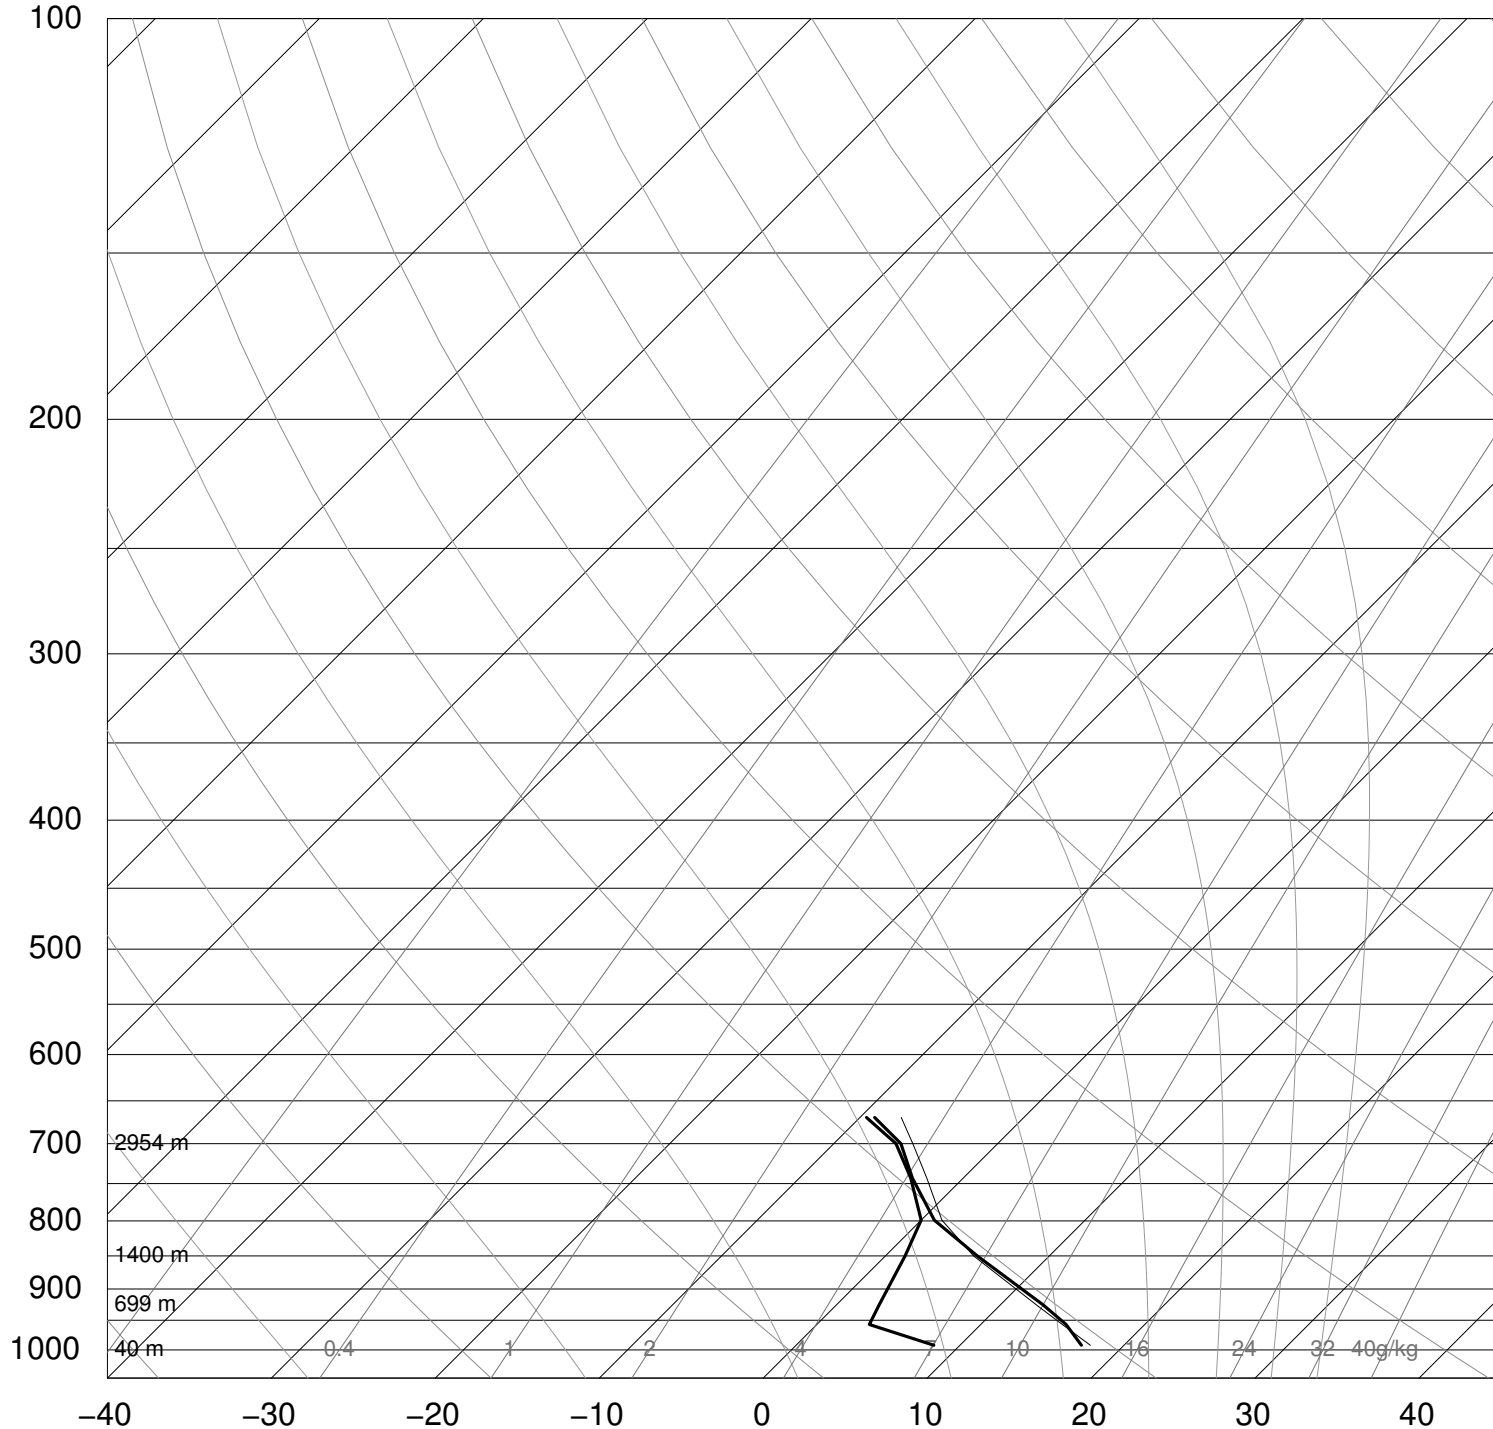

60018 Guimar-Tenerife

SLAT 28.46
SLON -16.3
SELV 105.0
SHOW -9999
LIFT -9999
LFTV -9999
SWET -9999
KINX -9999
CTOT -9999
VTOT -9999
TOTL -9999
CAPE 44.71
CAPV 48.16
CINS -12.4
CINV -8.06
EQLV -9999
EQTV -9999
LFCT 811.2
LFCV 813.9
BRCH -9999
BRCV -9999
LCLT 275.5
LCLP 818.6
MLTH 291.7
MLMR 5.66
THCK -9999
PWAT 15.31