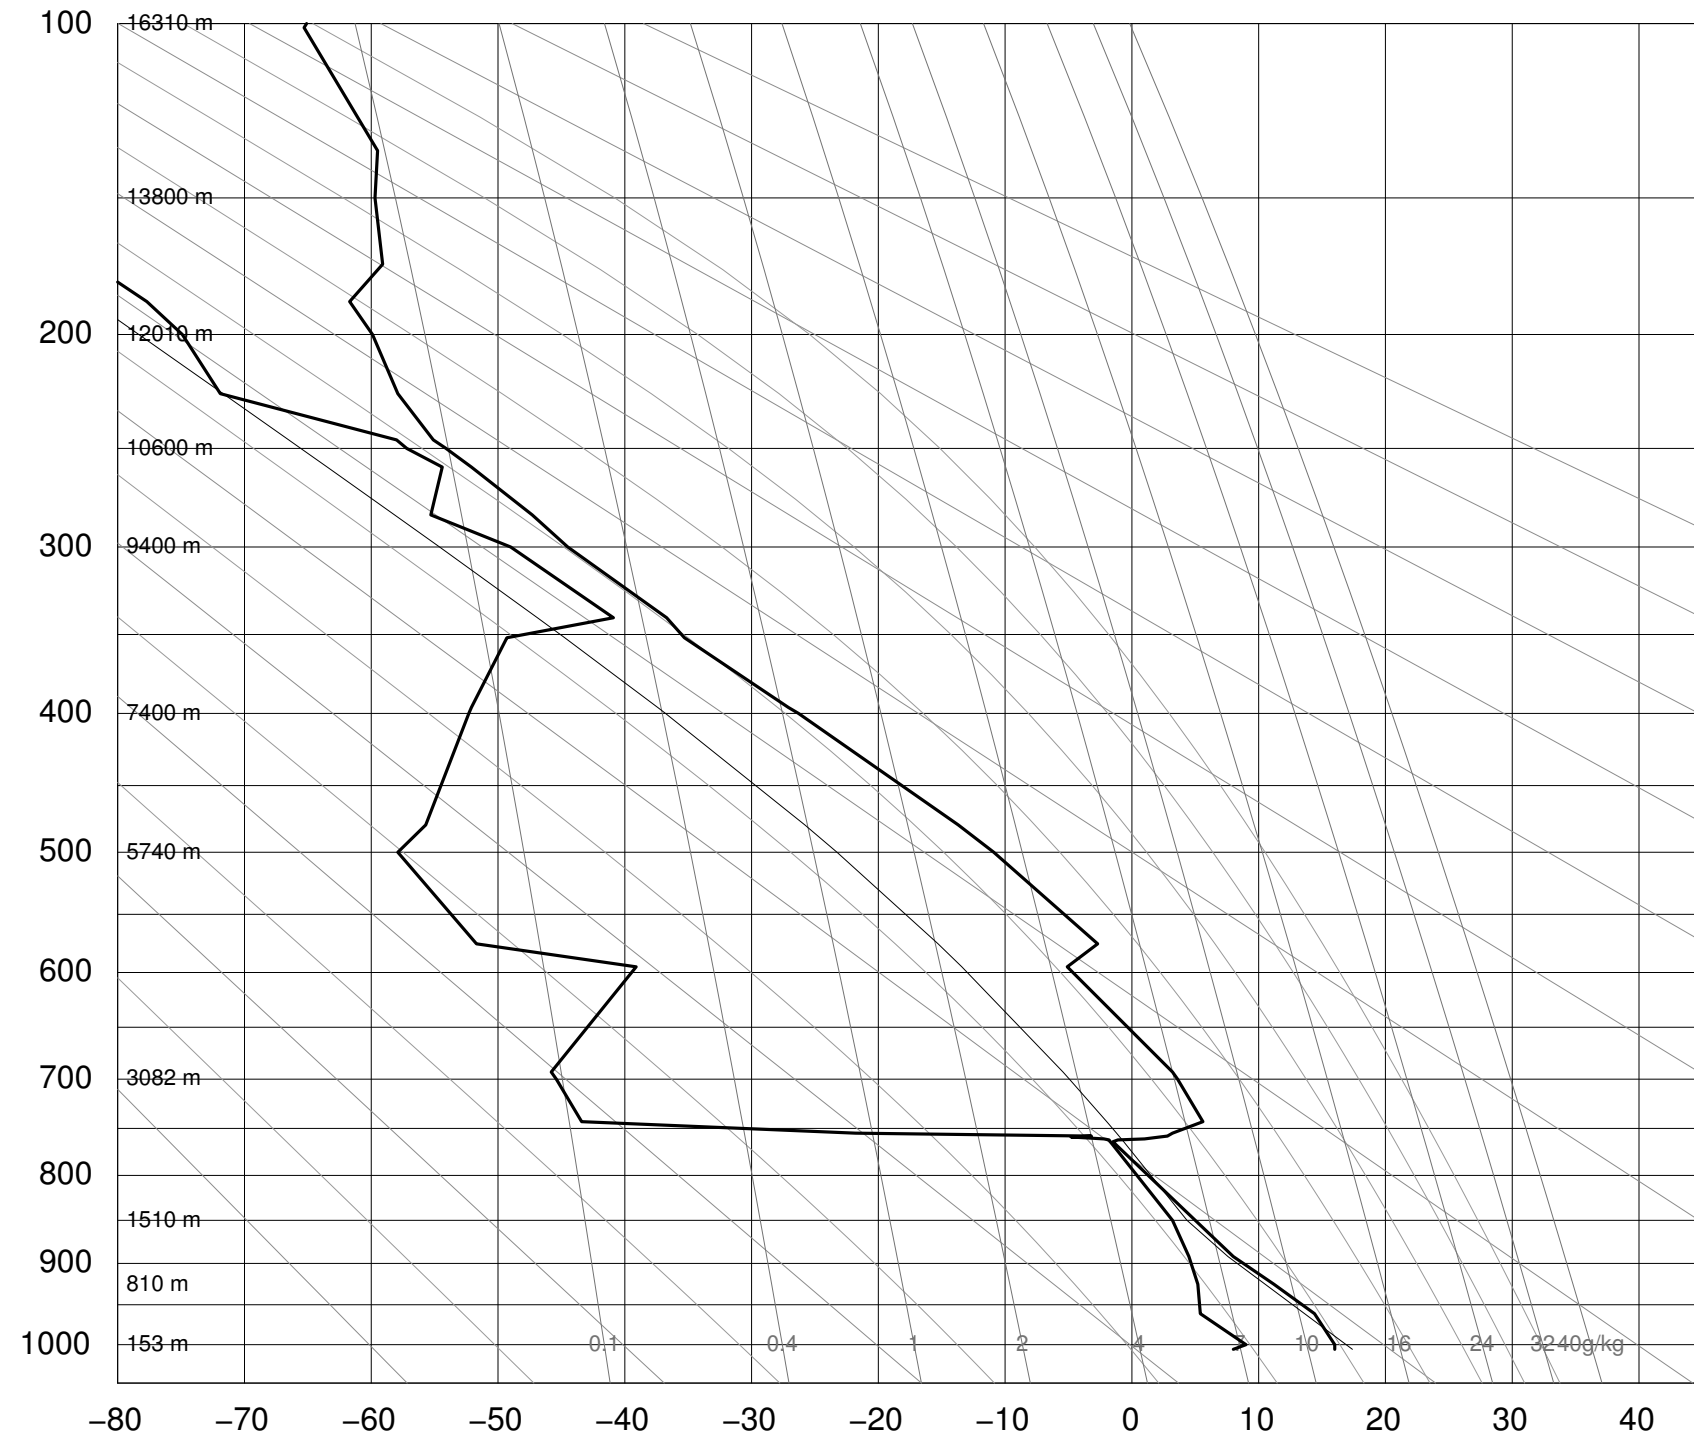

60018 Guimar-Tenerife

SLAT	28.47
SLON	-16.3
SELV	105.0
SHOW	12.75
LIFT	12.34
LFTV	12.16
SWET	109.4
KINX	-29.9
CTOT	14.10
VTOT	15.90
TOTL	30.00
CAPE	6.38
CAPV	7.56
CINS	-25.0
CINV	-21.4
EQLV	761.8
EQTV	761.8
LFCT	813.4
LF CV	817.2
BRCH	1.71
BRCV	2.02
LCLT	278.3
LCLP	865.3
MLTH	290.0
MLMR	6.46
THCK	5587.
PWAT	15.11