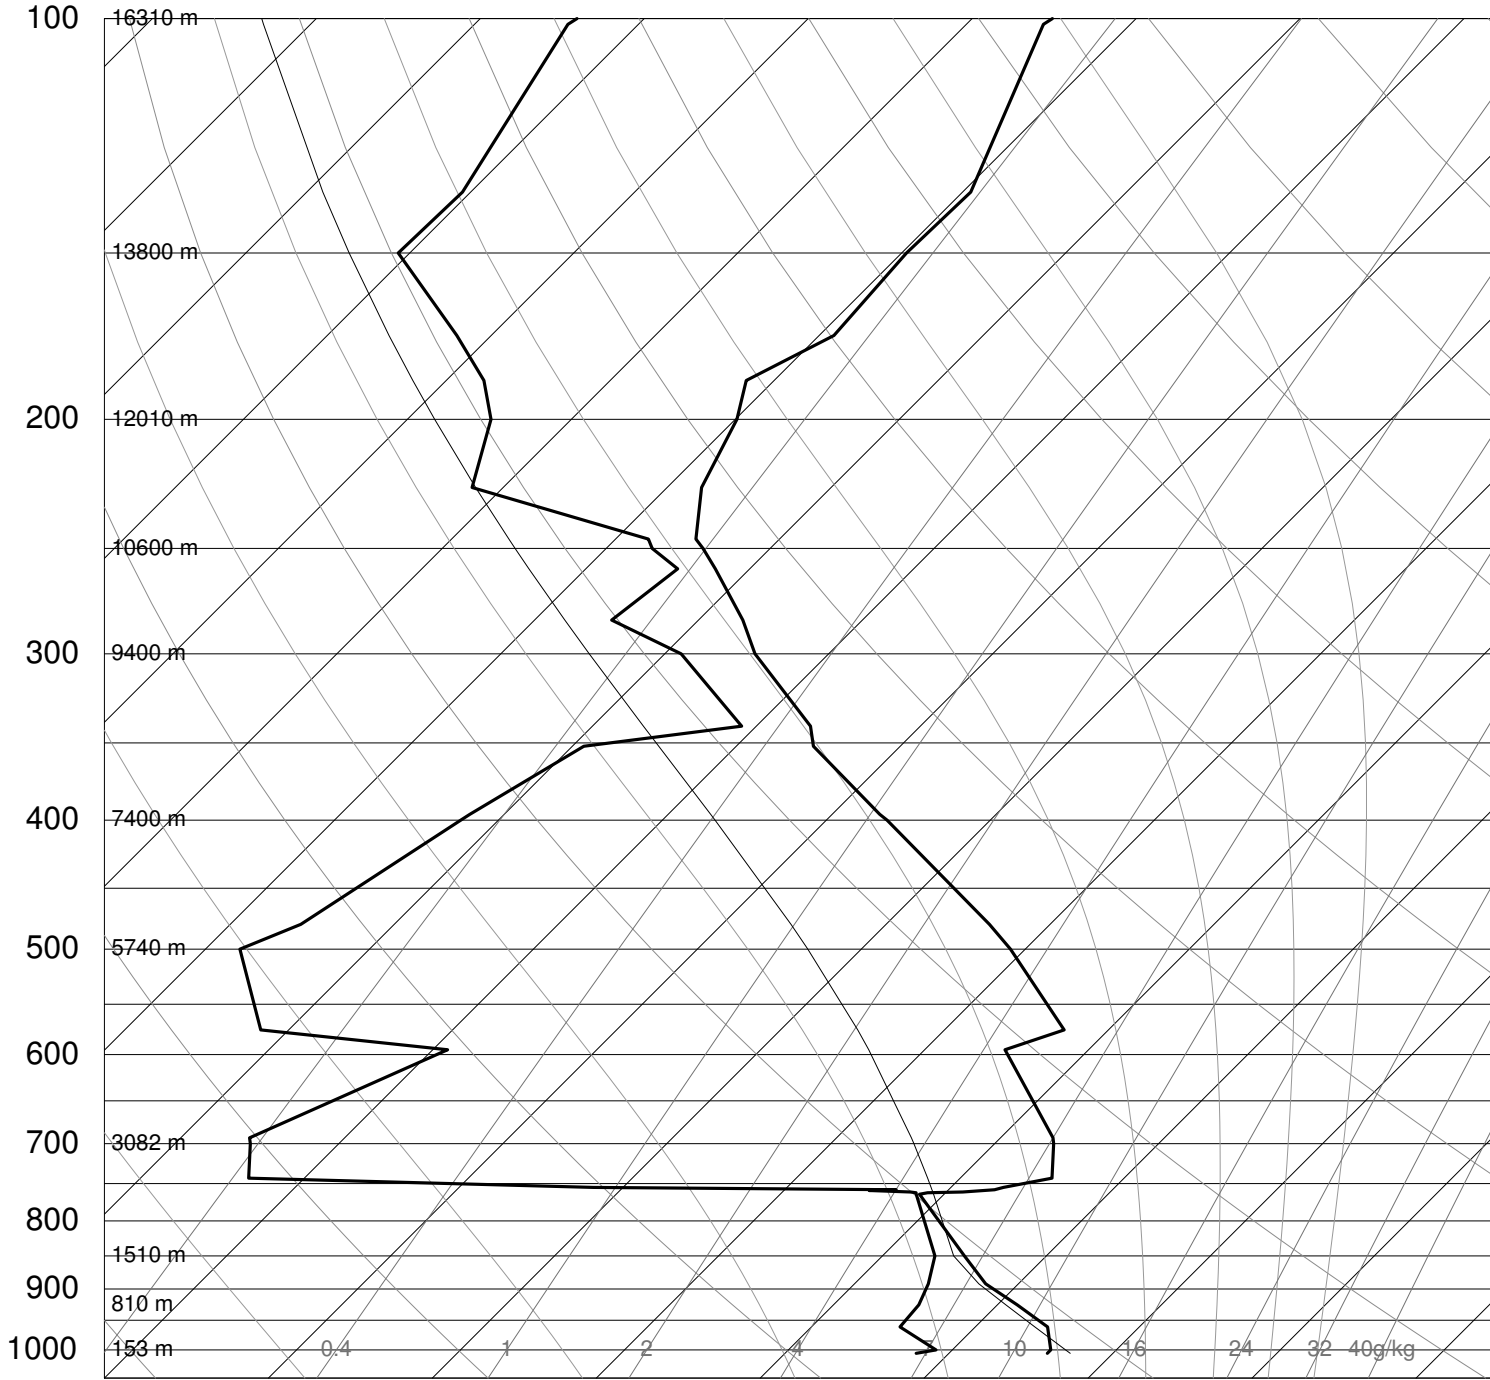

60018 Guimar-Tenerife

SLAT	28.47
SLON	-16.3
SELV	105.0
SHOW	12.75
LIFT	12.34
LFTV	12.16
SWET	109.4
KINX	-29.9
CTOT	14.10
VTOT	15.90
TOTL	30.00
CAPE	6.38
CAPV	7.56
CINS	-25.0
CINV	-21.4
EQLV	761.8
EQTV	761.8
LFCT	813.4
LFV	817.2
BRCH	1.71
BRCV	2.02
LCLT	278.3
LCLP	865.3
MLTH	290.0
MLMR	6.46
THCK	5587.
PWAT	15.11